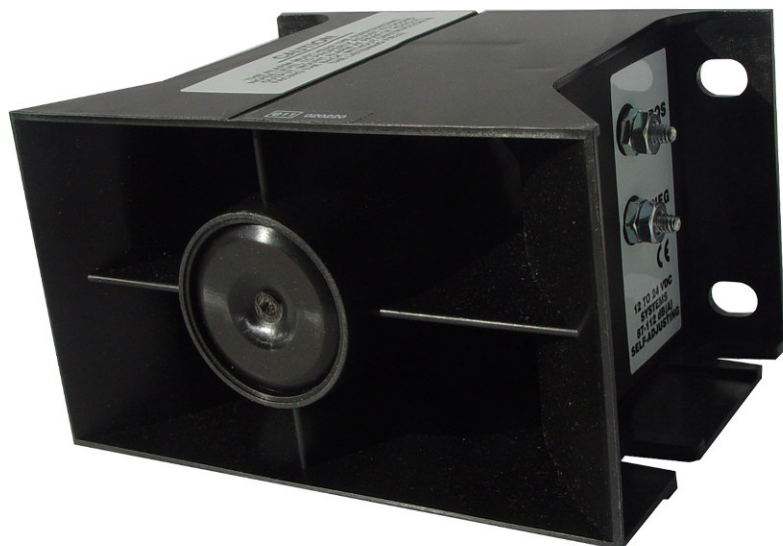

Mod. 1045

Alarma de reversa con volumen
autoajustable.

Voltaje	AMP	dB	IP
12-24 VCD	1.3	97-112 a 1m	66

Altura: 7.7cm Ancho: 12.7cm Profundidad: 9.5cm

1045