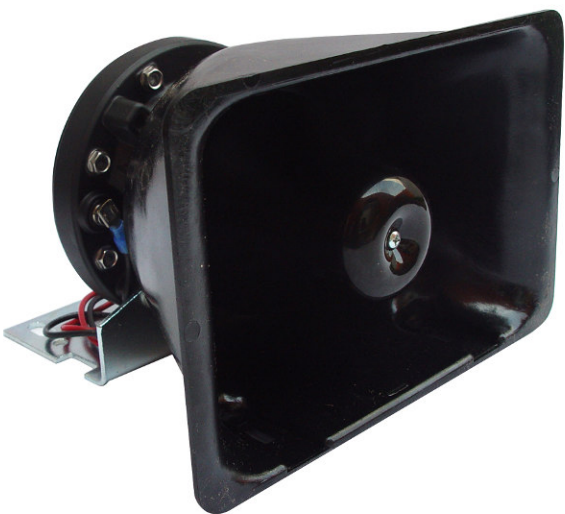

Mod. D60

Bocina electrónica de 100W con gran durabilidad y resistencia a la intemperie.

Voltaje	Ohms	Watts	Peso
12VCD	11	100	3.856Kg

Altura: 13.335cm Largo: 20.32cm

D60