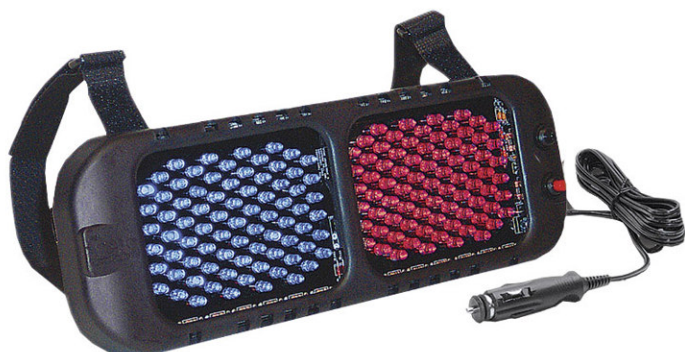

ALARMAS
ACÚSTICAS
Y VISUALES

ACCESORIOS PARA AMBULANCIAS

Mod. 1200007-E

Torreta barra completa 54", con base de aluminio y domos de policarbonato, 10 modulos de 3 Leds c/u, 2 luces de trabajo con 3 Leds c/u y 2 modulos de 6 Leds con stop y direccionales

Altura: 9cm Ancho: 27.9cm

Voltaje
12-24 VCD

EZ0006

Mod. SOVL3012A

Barra direccional con 8 módulos de 3 leds c/u, marco de aluminio negro y micas de policarbonato. Ideal para utilizarse en exteriores.

Voltaje	AMP	Leds	Patrones
12-24VCD	1.6	24 (8 módulos de 3 c/u)	4

3735-B

Altura: 3.8cm Largo: 9.4cm

3735

Mod. SOU-9810

Módulo de 8 Leds para vicera
con 22 patrones de flasheo

Voltaje	AMP	Leds	Patrones	IP
12-24VCD	0.85	8	22	65

-  SOU-9810-AA
-  SOU-9810-RB
-  SOU-9810-AC
-  SOU-9810-RC

Altura: 9cm Largo: 23cm

SOU-9810

Mod. VL22

Estrobo Led para vicera, 30 patrones de destello, colores de luz: ambar, azul, rojo, blanco y verde

Voltaje	AMP	Leds	Patrones
10-16VCD	1.5	84	30

 VL22-RB VL22-YC VL22-AA